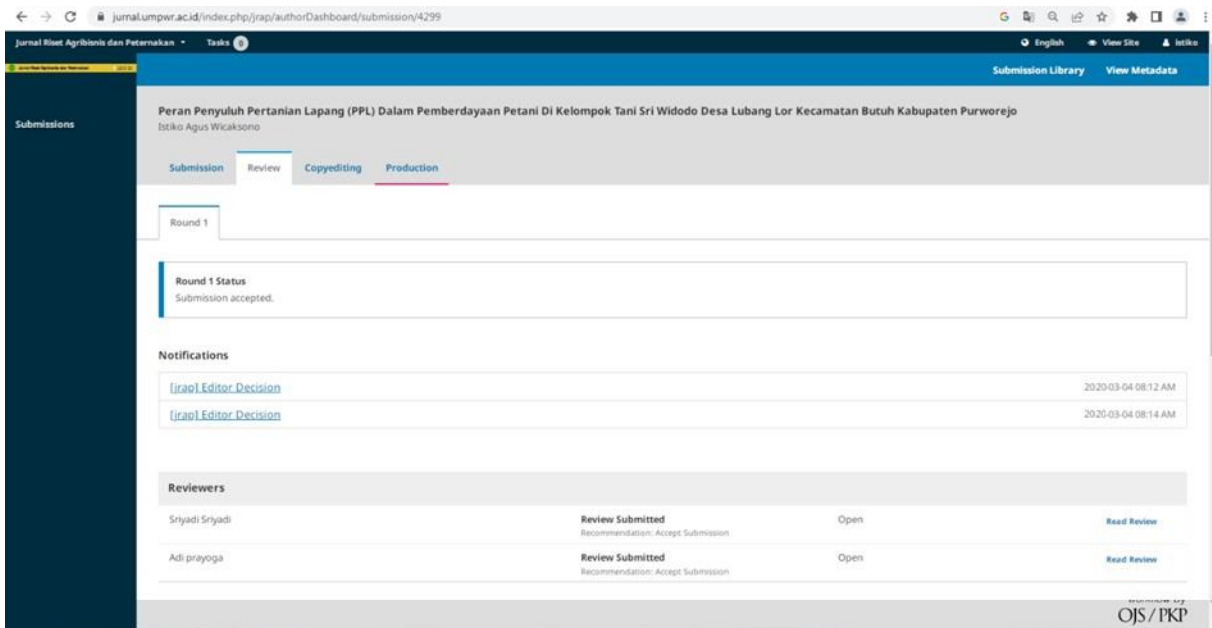

Proses Review oleh Reviewer :